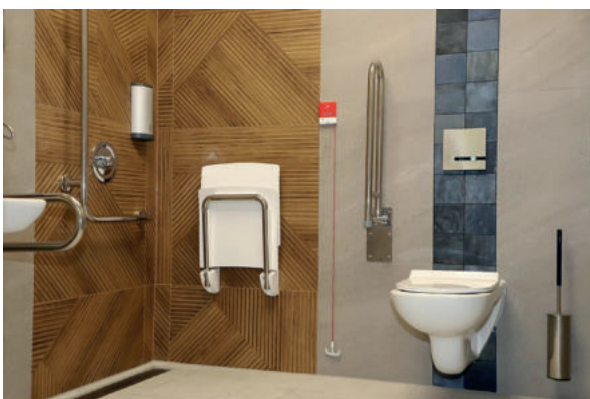

Solidność w tandemie z designem

Zdarza się, że przestrzenie sanitarne narażone są na akty wandalizmu, ale również na to przygotowane są urządzenia od DELABIE. Wybrana na tym obiekcie bateria natryskowa Tempomix pięknie licuje się z powierzchnią ściany, dochodzi do tego zaokrąglona wylewka ROUND, którą trudno jest chwycić lub wyrwać ze ściany. W toaletach zastosowano natomiast płytę uruchamiającą splukiwanie WC Tempomatic Dual Control, która jest wykonana ze stali nierdzewnej i wytrzymuje ekstremalne obciążenia. Zastosowanie urządzeń podtylnkowych stanowi gwarancję wandaloodporności, ponieważ wszystkie elementy wrażliwe są ukryte w ścianie i niedostępne dla użytkowników. Dodatkowo urządzenia posiadają niewidoczne mocowania, co znacznie utrudnia ich uszkodzenie lub zdemontowanie.

System splukiwania bezpośredniego TEMPOMATIC Dual Control do WC 464006, komfortowe siedzisko natryskowe z oparciem 510434, pojemnik ze szczotką WC z pokrywą i długim uchwytem 510051P

Ukryte piękno

Prócz armatury użytkownicy OSiR-u mogą również korzystać z akcesoriów higienicznych od DELABIE. Często zapominamy, że te przedmioty mają duże znaczenie dla wizerunku całego obiektu. Badania dowodzą, że atrakcyjne przestrzenie sanitarne są mniej narażone na akty wandalizmu. W przestrzeni natryskowej dla osób niepełnosprawnych zastosowano na przykład specjalny dozownik mydła, który jest całkowicie wodoodporny, a trzeba pamiętać, że woda zmieszana z mydłem zmienia jego kompozycję, co finalnie powoduje rozwój bakterii. Dodatkowo kształt tego zbiornika zapobiega trwałym zastojom mydła, zapewniając tym samym maksymalną higienę. Wraz z pozostałymi akcesoriami, takimi jak siedzisko, szczotka do WC czy też suszarka do rąk pozostałe elementy tworzą wyjątkową ogólnodostępną przestrzeń bez barier, która wpisuje się we współczesny trend projektowania uniwersalnego.