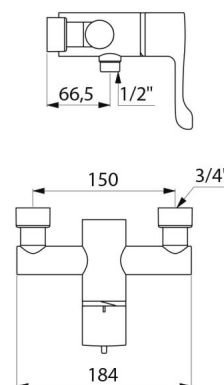

Sekwencyjna, termostatyczna bateria natryskowa SECURITHERM

Nr 9630

Bateria termostatyczna bez zaworów zwrotnych, dolne wyjście

Cena katalogowa netto 2025 Polska: 1 222,90 zł

OPIS

Sekwencyjna, termostatyczna bateria natryskowa SECURITHERM - Nr 9630

Termostatyczna, sekwencyjna bateria natryskowa SECURITHERM.
Sekwencyjna bateria termostatyczna: otwarcie i zamknięcie na wodzie zimnej. Bateria bez zaworów zwrotnych w przyłączach (ogranicza proliferację bakterii). Brak ryzyka przepływu krzyżowego między wodą ciepłą i zimną.
Bateria sekwencyjna z ochroną antyoparzeniową: automatyczne zamknięcie wypływu w przypadku braku wody zimnej lub ciepłej.
Ochrona przed „zimnym prysznicem”: automatyczne zamknięcie wypływu w przypadku braku wody ciepłej.
Antyoparzeniowa izolacja termiczna Securitouch.
Antyosadowa, sekwencyjna głowica termostatyczna do regulacji wypływu i temperatury.
Regulacja temperatury od wody zimnej do 39°C z zablokowanym na 39°C ogranicznikiem temperatury.
Możliwość przeprowadzenia dezynfekcji termicznej.
Gładki wewnątrz korpus o niewielkiej pojemności (ogranicza nisze bakteryjne).
Wypływ nastawiony na 9 l/min.
Korpus z chromowanego mosiądzu i uchwyt Higiena L.100.
Dolne przyłącze do węża natryskowego Z1/2".
Bateria bez mimosrodów z filtrami zintegrowanymi w przyłączach W3/4".
Bateria przystosowana w szczególności do zakładów opieki zdrowotnej, domów opieki, szpitali i klinik.
Bateria termostatyczna zgodna z wymogami francuskiej normy NF Médical (dotyczącej środowiska medycznego).
Bateria sekwencyjna przystosowana do osób niepełnosprawnych.
Bateria z 30-letnią gwarancją.

OPIS TECHNICZNY

Sekwencyjna, termostatyczna bateria natryskowa SECURITHERM - Nr 9630