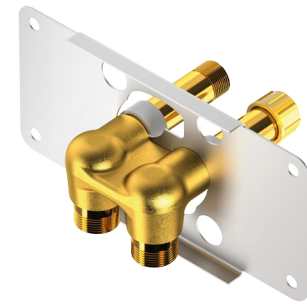

Element montażowy do przyłączy podtynkowych SPORTING 2 SECURITHERM

Nr 714612

Do paneli SPORTING 2 SECURITHERM na baterie - Zestaw 1/2

Cena katalogowa netto 2025 Polska: 343,27 zł

OPIS

Element montażowy do przyłączy podtynkowych SPORTING 2 SECURITHERM - Nr 714612

Element montażowy do przyłączy podtynkowych, zestaw 1/2. Kompaktowy element do podłączenia wody do paneli natryskowych SPORTING 2 SECURITHERM na wodę ciepłą i zimną, na baterie. Podtynkowy dopływ wody z góry lub z dołu. Dostarczany z zamontowanymi zaślepkami ułatwiającymi testowanie ciśnienia. Łatwy montaż płyty mocującej: dzięki systemowi rotacyjnemu, płytę można zamontować na elemencie przyłączeniowym, nie usuwając z niego zaślepek. Mocowanie za pomocą śruby lub zacisku. Montaż uniwersalny (profile, ściany pełne):
 - instalacja na profilach (z użyciem dostarczonych dystansów lub bez): element nadaje się do ścianek o grubości od 24 do 68 mm (z uwzględnieniem minimalnej głębokości osadzenia: 48 mm);
 - instalacja w ścianie pełnej: element nadaje się do ścianek o grubości od 0 do 68 mm.
 Umożliwia bezpieczne przepłukanie instalacji bez narażania elementów wrażliwych.
 Przyłącza 1/2".
 30 lat gwarancji.
 Należy zamawiać z panelem SPORTING 2 SECURITHERM 714916 z dopływem podtynkowym na baterie.

OPIS TECHNICZNY

Element montażowy do przyłączy podtynkowych SPORTING 2 SECURITHERM - Nr 714612

Zasilanie	Baterie litowe CR123 6 V
Przyłącze	1/2"
Technologia	Elektronika
Wyptyw	6 l/min
Gwarancja	

ZALETY

Łatwa instalacja