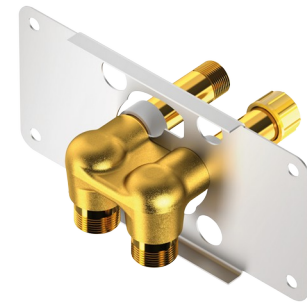

Element montażowy do przyłączy podtynkowych SPORTING 2 SECURITHERM

Nr 714612

Do paneli SPORTING 2 SECURITHERM na baterie - Zestaw 1/2

Cena katalogowa netto 2024 Polska: 343,27 zł

OPIS

Element montażowy do przyłączy podtynkowych SPORTING 2 SECURITHERM - Nr 714612

Element montażowy do przyłączy podtynkowych, zestaw 1/2. Kompaktowy element do podłączenia wody do paneli natryskowych SPORTING 2 SECURITHERM na wodę ciepłą i zimną, na baterie. Podtynkowy dopływ wody z góry lub z dołu. Dostarczany z zamontowanymi zaślepkami ułatwiającymi testowanie ciśnienia. Łatwy montaż płyty mocującej: dzięki systemowi rotacyjnemu, płytę można zamontować na elemencie przyłączeniowym, nie usuwając z niego zaślepek. Mocowanie za pomocą śruby lub zacisku. Montaż uniwersalny (profile, ściany pełne):
 - instalacja na profilach (z użyciem dostarczonych dystansów lub bez): element nadaje się do ścianek o grubości od 24 do 68 mm (z uwzględnieniem minimalnej głębokości osadzenia: 48 mm);
 - instalacja w ścianie pełnej: element nadaje się do ścianek o grubości od 0 do 68 mm.
 Umożliwia bezpieczne przepłukanie instalacji bez narażania elementów wrażliwych.
 Przyłącza 1/2".
 30 lat gwarancji.
 Należy zamawiać z panelem SPORTING 2 SECURITHERM 714916 z dopływem podtynkowym na baterie.

OPIS TECHNICZNY

Element montażowy do przyłączy podtynkowych SPORTING 2 SECURITHERM - Nr 714612

Zasilanie	Baterie litowe CR123 6 V
Przyłącze	1/2"
Technologia	Elektronika
Wyptyw	6 l/min
Gwarancja	

ZALETY

Łatwa instalacja