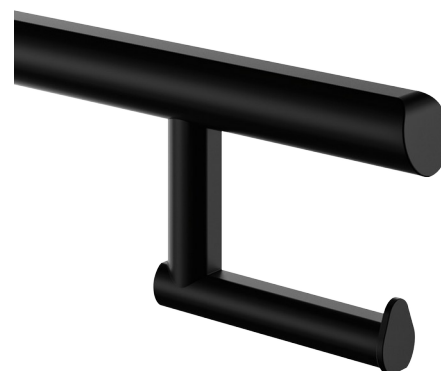

# Czarny uchwyt na papier WC w rolce do poręczy uchylnej Be-Line®

Nr 511965BK

Do papieru toaletowego w rolce

**Cena katalogowa netto 2025 Polska: 180,22 zł**

## OPIS

Czarny uchwyt na papier WC w rolce do poręczy uchylnej Be-Line® - Nr 511965BK

Uchwyt na papier toaletowy w rolce, do montażu na uchylnej poręczy Be-Line®.

Czarne matowe wykończenie.

Instalacja bez demontażu poręczy do WC.

## OPIS TECHNICZNY

Czarny uchwyt na papier WC w rolce do poręczy uchylnej Be-Line® - Nr 511965BK

Wysokość	104 mm
Długość	148 mm
Wykończenie	Matowa czerń
Gwarancja	