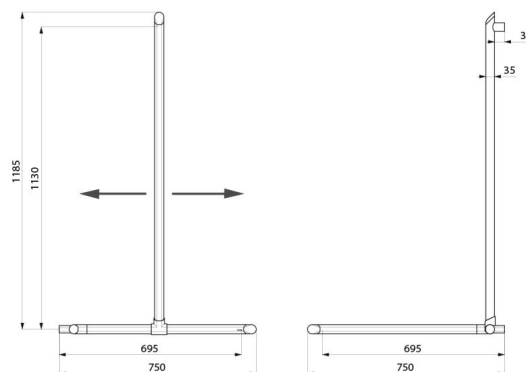

Narożna poręcz natryskowa Be-Line® z przesuwным drążkiem pionowym

Nr 511949BK

Aluminium epoksyd matowa czerń

Cena katalogowa netto 2024 Polska: 1 630,79 zł

OPIS

Narożna poręcz natryskowa Be-Line® z przesuwным drążkiem pionowym - Nr 511949BK

Narożna poręcz natryskowa Be-Line® Ø35 z przesuwным drążkiem pionowym. Służy do podpierania i podtrzymywania się w pozycji stojącej.

Zapewnia osobom niepełnosprawnym bezpieczne przemieszczanie się pod natryskiem.

Pełni funkcję poręczy narożnej, dając jednocześnie możliwość zamontowania przesuwного uchwytu na słuchawkę natryskową i/lub mydelniczkę.

Regulowane podczas montażu umiejscowienie drążka pionowego: możliwość przesunięcia go w prawo lub w lewo tak, aby dostosować się do instalacji (umiejscowienia armatury, głębokości siedziska natryskowego itd.).

Możliwy montaż z drążkiem pionowym po prawej lub lewej stronie.

Aluminiowa rura, grubość: 3 mm. Mocowania z lekkiego aluminium.

Kształt okrągły Ø35 z ergonomicznym spłaszczeniem antypoślizgowym ułatwiającym optymalny chwyt.

Aluminium wykończone czarnym, matowym epoksydem zapewnia odpowiedni kontrast z jasną ścianą.

Jednolita powierzchnia ułatwia czyszczenie i utrzymanie higieny.

38 mm odległości między ścianą a poręczą: minimalny prześwit uniemożliwiający prześlizgnięcie się i zablokowanie przedramienia, aby uniknąć złamania w razie upadku.

Niewidoczne mocowania.

Dostarczana ze śrubami z Inoxy Ø8 x 70 mm do betonowej ściany.

Wymiary: 1130 x 695 x 695 mm.

Testowana na ponad 200 kg.

Zalecana maksymalna waga użytkownika: 135 kg.

30 lat gwarancji. Znak CE.

OPIS TECHNICZNY

Narożna poręcz natryskowa Be-Line® z przesuwным drążkiem pionowym - Nr 511949BK