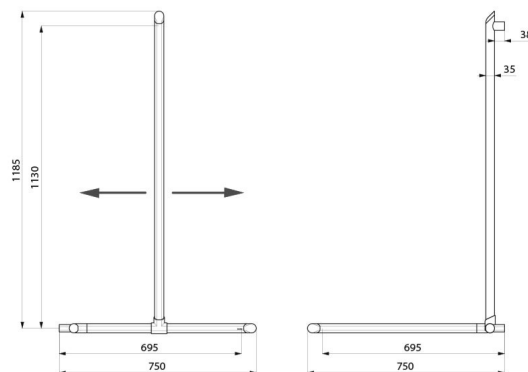

Narożna poręcz natryskowa Be-Line® z przesuwным dźwężkiem pionowym

Nr 511949BK

Aluminium epoksyd matowa czerń

Cena katalogowa netto 2025 Polska: 1 679,70 zł

OPIS

Narożna poręcz natryskowa Be-Line® z przesuwным dźwężkiem pionowym - Nr 511949BK

Narożna poręcz natryskowa Be-Line® Ø35 z przesuwным dźwężkiem pionowym. Służy do podpierania i podtrzymywania się w pozycji stojącej.

Zapewnia osobom niepełnosprawnym bezpieczne przemieszczanie się pod natryskiem.

Pełni funkcję poręczy narożnej, dając jednocześnie możliwość zamontowania przesuwного uchwytu na słuchawkę natryskową i/lub mydelniczkę.

Regulowane podczas montażu umiejscowienie dźwężka pionowego: możliwość przesunięcia go w prawo lub w lewo tak, aby dostosować się do instalacji (umiejscowienia armatury, głębokości siedziska natryskowego itd.).

Możliwy montaż z dźwężkiem pionowym po prawej lub lewej stronie.

Aluminiowa rura, grubość: 3 mm. Mocowania z lekkiego aluminium.

Kształt okrągły Ø35 z ergonomicznym spłaszczeniem antypoślizgowym ułatwiającym optymalny chwyt.

Aluminium wykończone czarnym, matowym epoksydem zapewnia odpowiedni kontrast z jasną ścianą.

Jednolita powierzchnia ułatwia czyszczenie i utrzymanie higieny.

38 mm odległości między ścianą a poręczą: minimalny prześwit uniemożliwiający prześlizgnięcie się i zablokowanie przedramienia, aby uniknąć złamania w razie upadku.

Niewidoczne mocowania.

Dostarczana ze śrubami z Inoxy Ø8 x 70 mm do betonowej ściany.

Wymiary: 1130 x 695 x 695 mm.

Testowana na ponad 200 kg.

Zalecana maksymalna waga użytkownika: 135 kg.

30 lat gwarancji. Znak CE.

OPIS TECHNICZNY

Narożna poręcz natryskowa Be-Line® z przesuwным dźwężkiem pionowym - Nr 511949BK