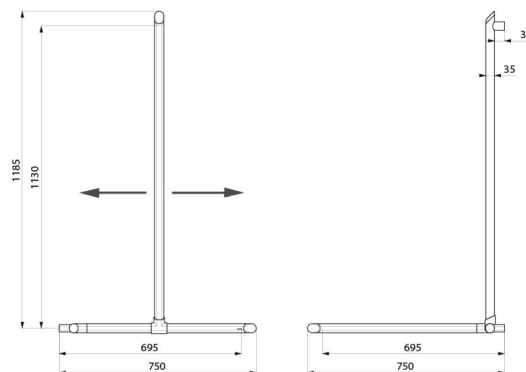

Narożna poręcz natryskowa Be-Line® z przesuwным dźwężkiem pionowym

Nr 511949BK

Aluminium epoksyd matowa czerń

Cena katalogowa netto 2025 Polska: 1 679,70 zł

OPIS

Narożna poręcz natryskowa Be-Line® z przesuwным dźwężkiem pionowym - Nr 511949BK

Narożna poręcz natryskowa Be-Line® Ø35 z przesuwным dźwężkiem pionowym. Służy do podpierania i podtrzymywania się w pozycji stojącej.

Zapewnia osobom niepełnosprawnym bezpieczne przemieszczanie się pod natryskiem.

Pełni funkcję poręczy narożnej, dając jednocześnie możliwość zamontowania przesuwного uchwytu na słuchawkę natryskową i/lub mydelniczkę.

Regulowane podczas montażu umiejscowienie dźwężka pionowego: możliwość przesunięcia go w prawo lub w lewo tak, aby dostosować się do instalacji (umiejscowienia armatury, głębokości siedziska natryskowego itd.).

Możliwy montaż z dźwężkiem pionowym po prawej lub lewej stronie.

Aluminiowa rura, grubość: 3 mm. Mocowania z lekkiego aluminium.

Kształt okrągły Ø35 z ergonomicznym spłaszczeniem antypoślizgowym ułatwiającym optymalny chwyt.

Aluminium wykończone czarnym, matowym epoksydem zapewnia odpowiedni kontrast z jasną ścianą.

Jednolita powierzchnia ułatwia czyszczenie i utrzymanie higieny.

38 mm odległości między ścianą a poręczą: minimalny prześwit uniemożliwiający prześlizgnięcie się i zablokowanie przedramienia, aby uniknąć złamania w razie upadku.

Niewidoczne mocowania.

Dostarczana ze śrubami z Inoxy Ø8 x 70 mm do betonowej ściany.

Wymiary: 1130 x 695 x 695 mm.

Testowana na ponad 200 kg.

Zalecana maksymalna waga użytkownika: 135 kg.

30 lat gwarancji. Znak CE.

OPIS TECHNICZNY

Narożna poręcz natryskowa Be-Line® z przesuwным dźwężkiem pionowym - Nr 511949BK