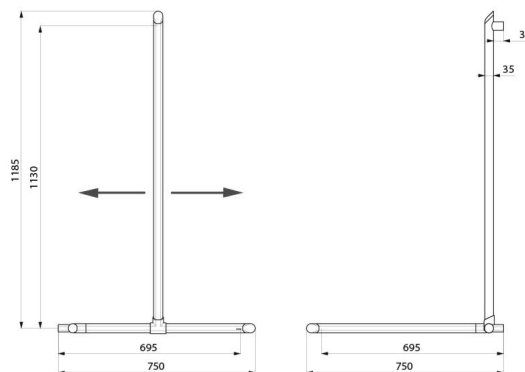

Możliwy montaż z dźwężkiem pionowym po prawej lub lewej stronie.

Aluminiowa rura, grubość: 3 mm. Mocowania z lekkiego aluminium.

Kształt okrągły Ø35 z ergonomicznym spłaszczeniem antypoślizgowym ułatwiającym optymalny chwyt.

Niewidoczne mocowania.

Dostarczana ze śrubami z Inoxy Ø8 x 70 mm do betonowej ściany.

Wymiary: 1130 x 695 x 695 mm.

Testowana na ponad 200 kg.

Zalecana maksymalna waga użytkownika: 135 kg.

30 lat gwarancji. Znak CE.

## OPIS TECHNICZNY

Narożna poręcz natryskowa Be-Line® z przesuwным dźwężkiem pionowym - Nr 511949BK

Wysokość	1130 mm
Długość	695 mm
Szerokość	695 mm
Średnica	Ø35
Odległość od ściany	38 mm
Grubość	3 mm
Wykończenie	Aluminium epoksyd matowa czerń

## ZALETY

Innowacyjny design odpowiedni dla każdego

Regulowana pozycja dźwężka pionowego

Komfort: ergonomiczne spłaszczenie antypoślizgowe

Testowana na ponad 200 kg

---

Gwarancja

**30** LAT  
GWARANCJI