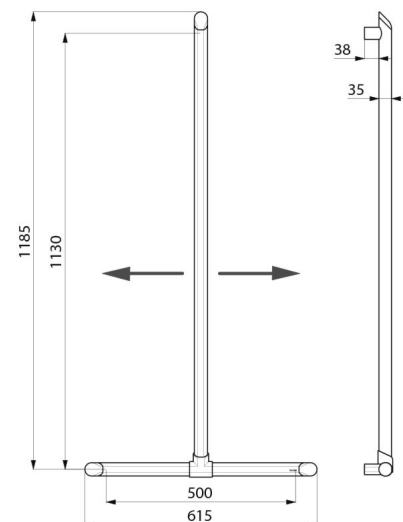

Poręcz Be-Line® w kształcie „T” z przesuwным drążkiem pionowym

Nr 511944BK

Aluminium epoksyd matowa czerń

Cena katalogowa netto 2025 Polska: 1 175,61 zł

OPIS

Poręcz Be-Line® w kształcie „T” z przesuwным drążkiem pionowym - Nr 511944BK

Poręcz natryskowa Be-Line® Ø35 w kształcie „T” z przesuwным drążkiem pionowym.

Służy do podpierania i podtrzymywania się w pozycji stojącej.

Ułatwia osobom niepełnosprawnym wchodzenie pod prysznic i zapewnia bezpieczeństwo podczas przemieszczania się.

Pełni funkcję poręczy natryskowej w kształcie „T”, dając jednocześnie możliwość zamontowania przesuwного uchwytu na słuchawkę natryskową i/lub mydelniczkę.

Regulowane podczas montażu umiejscowienie drążka pionowego: możliwość przesunięcia go w prawo lub w lewo tak, aby dostosować się do instalacji (umiejscowienia armatury, głębokości siedziska natryskowego itd.).

Aluminiowa rura, grubość: 3 mm. Mocowania z litego aluminium.

Kształt okrągły Ø35 z ergonomicznym spłaszczeniem antypoślizgowym ułatwiającym optymalny chwyt.

Aluminium wykończone czarnym, matowym epoksydem zapewnia odpowiedni kontrast z jasną ścianą.

Jednolita powierzchnia ułatwia czyszczenie i utrzymanie higieny.

38 mm odległości między ścianą a poręczą: minimalny prześwit uniemożliwiający prześlizgnięcie się i zablokowanie przedramienia, aby uniknąć złamania w razie upadku.

Niewidoczne mocowania.

Dostarczana ze śrubami z Inoxy Ø8 x 70 mm do betonowej ściany.

Wymiary: 1130 x 500 mm.

Testowana na ponad 200 kg. Zalecana maksymalna waga użytkownika: 135 kg.

Poręcz z 30-letnią gwarancją. Znak CE.

OPIS TECHNICZNY

Poręcz Be-Line® w kształcie „T” z przesuwным drążkiem pionowym - Nr 511944BK