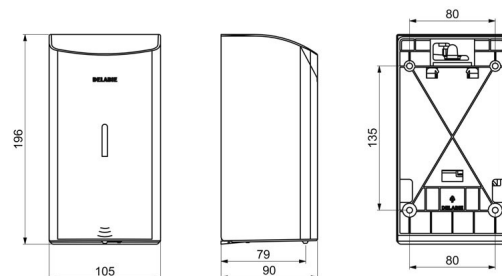

ZALETY

- Całkowita higiena: bezdotykowe działanie
- Komfort: automatyczny dozownik mydła
- Pompa dozująca z ochroną przed marnotrawstwem
- Mydło w płynie lub żel dezynfekujący