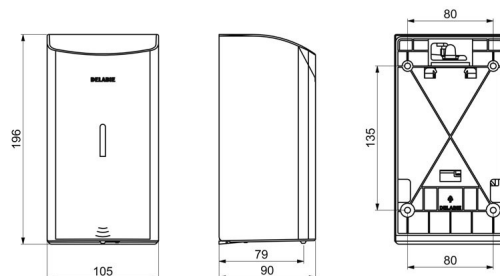

ZALETY

Całkowita higiena: bezdotykowe działanie

Design: wykończenie w matowej czerni

Pompa dozująca z ochroną przed marnotrawstwem

Mydło w płynie lub żel dezynfekujący