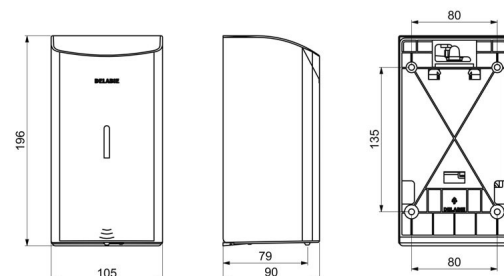

ZALETY

- Całkowita higiena: brak kontaktu z dłonią
- Komfort: automatyczny dozownik mydła
- Pompa dozująca z ochroną przed marnotrawstwem
- Mydło w płynie lub żel wodno-alkoholowy