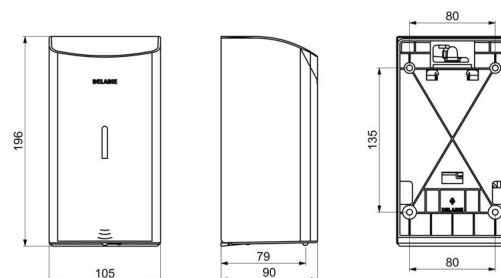

ZALETY

- Całkowita higiena: bezdotykowe działanie
- Komfort: automatyczny dozownik mydła
- Pompa dozująca z ochroną przed marnotrawstwem
- Mydło w płynie lub żel dezynfekujący