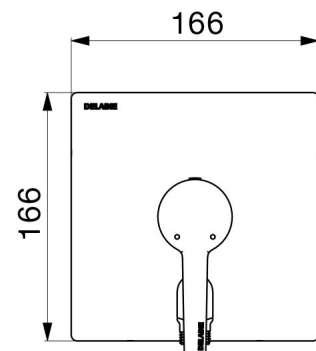

Podtynkowa bateria natryskowa z regulatorem ciśnienia i kolankiem

Nr 2551EP

Bateria mechaniczna EP w wodoszczelnej skrzynce, zestaw 2/2

Cena katalogowa netto 2025 Polska: 1 276,15 zł

OPIS

Podtynkowa bateria natryskowa z regulatorem ciśnienia i kolankiem - Nr 2551EP

Podtynkowa, mechaniczna bateria natryskowa z regulatorem ciśnienia, zestaw 2/2.

Bateria jednouchwytowa z głowicą ceramiczną Ø40 z regulatorem ciśnienia. Nastawiony ogranicznik temperatury maksymalnej.

Bateria z całkowitą ochroną antyoparzeniową: ograniczony wypływ WC w przypadku braku WZ (i odwrotnie).

Stała temperatura bez względu na wahania ciśnienia i przepływu wody w instalacji.

Możliwość przeprowadzenia w łatwy sposób dezynfekcji termicznej, bez demontażu uchwytu i zamykania zasilania wody zimnej.

Wypływ nastawiony na 9 l/min (sama bateria), 6 l/min przy 3 barach z wylewką natryskową.

Pełny uchwyt.

Filtry i zawory zwrotne w przyłączach.

Do skompletowania z wylewką natryskową.

Płyta 166 x 166 mm z błyszczącego Inoxy, z wyjściem ściennym w postaci kolanka.

Bateria mechaniczna z regulatorem ciśnienia SECURITHERM przystosowana w szczególności do zakładów opieki zdrowotnej, domów opieki, szpitali i klinik.

Bateria natryskowa przystosowana do osób niepełnosprawnych.

Produkt zgodny z wymogami francuskiej normy NF Médical (dotyczącej środowiska medycznego).

Bateria z 30-letnią gwarancją.

Należy zamawiać z wodoszczelną skrzynką podtynkową 254CBOX.

OPIS TECHNICZNY

Podtynkowa bateria natryskowa z regulatorem ciśnienia i kolankiem - Nr 2551EP