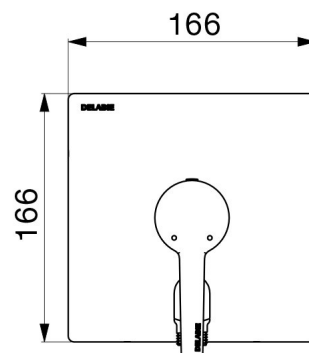

ZALETY

Ograniczony wypływ WC w przypadku braku WZ

EP: ograniczenie wahań temperatury

Funkcja dezynfekcji termicznej bez demontażu uchw.

100% szczelności: kolanko bezpośrednio na płycie