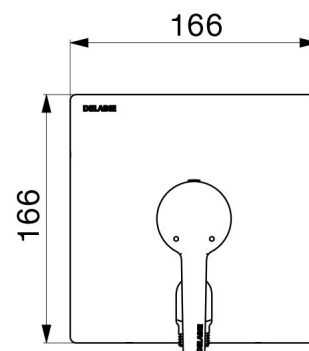

Podtynkowa bateria natryskowa z regulatorem ciśnienia i kolankiem

Nr 2551EP

Bateria mechaniczna EP w wodoszczelnej skrzynce, zestaw 2/2

Cena katalogowa netto 2024 Polska: 1 238,99 zł

OPIS

Podtynkowa bateria natryskowa z regulatorem ciśnienia i kolankiem - Nr 2551EP

Podtynkowa, mechaniczna bateria natryskowa z regulatorem ciśnienia, zestaw 2/2.

Bateria jednouchwytowa z głowicą ceramiczną Ø40 z regulatorem ciśnienia.

Nastawiony ogranicznik temperatury maksymalnej.

Bateria z całkowitą ochroną antyoparzeniową: ograniczony wypływ WC w przypadku braku WZ (i odwrotnie).

Stała temperatura bez względu na wahania ciśnienia i przepływu wody w instalacji.

Możliwość przeprowadzenia w łatwy sposób dezynfekcji termicznej, bez demontażu uchwyty i zamykania zasilania wody zimnej.

Wypływ nastawiony na 9 l/min (sama bateria), 6 l/min przy 3 barach z wylewką natryskową.

Pełny uchwyt.

Filtry i zawory zwrotne w przyłączach.

Do skompletowania z wylewką natryskową.

Płyta 166 x 166 mm z błyszczącego Inoxy, z wyjściem ściennym w postaci kolanka.

Bateria mechaniczna z regulatorem ciśnienia SECURITHERM przystosowana w szczególności do zakładów opieki zdrowotnej, domów opieki, szpitali i klinik.

Bateria natryskowa przystosowana do osób niepełnosprawnych.

Produkt zgodny z wymogami francuskiej normy NF Médical (dotyczącej środowiska medycznego).

Bateria z 30-letnią gwarancją.

Należy zamawiać z wodoszczelną skrzynką podtynkową 254CBOX.

OPIS TECHNICZNY

Podtynkowa bateria natryskowa z regulatorem ciśnienia i kolankiem - Nr 2551EP