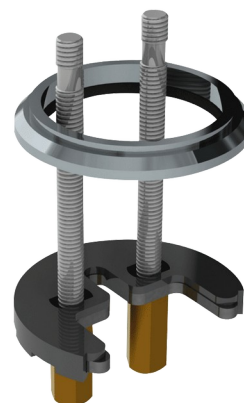

Zaciskowy zestaw mocujący

Nr 96SEF

Do sekwencyjnych baterii termostatycznych do umywalek

Cena katalogowa netto 2025 Polska: 77,54 zł

OPIS

Zaciskowy zestaw mocujący - Nr 96SEF

Zaciskowy zestaw mocujący do sekwencyjnych baterii termostatycznych do umywalek.

Zestaw mocujący do serii H9600 i H9605.

Zestaw z 2 gwintowanymi trzpieniami L.75 mm.

ZALETY

Prosta konserwacja

Seria H9600 i H9605

OPIS TECHNICZNY

Zaciskowy zestaw mocujący - Nr 96SEF

Wysokość

75 mm