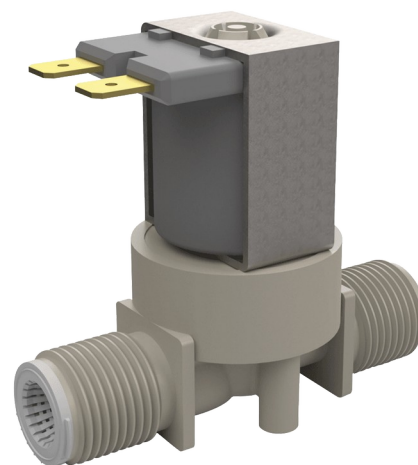

Elektrozawór

Nr 495612

Do armatury umywalkowej TEMPOMATIC i BINOPTIC

Cena katalogowa netto 2025 Polska: 214,24 zł

OPIS

Elektrozawór - Nr 495612

Elektrozawór z filtrem.
Do armatury umywalkowej z serii TEMPOMATIC i BINOPTIC.
Przyłącza Z3/8".
Działa na zasilanie 12 V.
Wymiary: 64 x 50 mm.

OPIS TECHNICZNY

Elektrozawór - Nr 495612

Zasilanie	12 V
Przyłącze	Z3/8"
Technologia	Elektronika
Wysokość	50 mm
Długość	64 mm
Standardy	

ZALETY

Prosta konserwacja