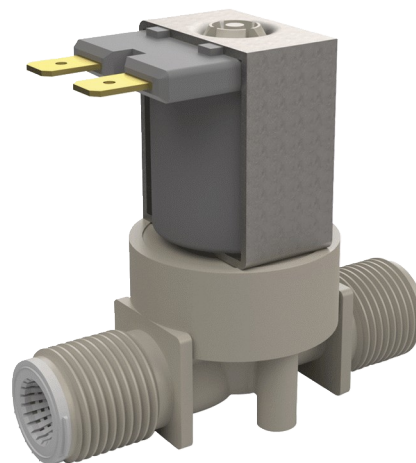

## Elektrozawór

Nr 495612

Do armatury umywalkowej TEMPOMATIC i BINOPTIC

Cena katalogowa netto 2024 Polska: 208,02 zł

### OPIS

Elektrozawór - Nr 495612

Elektrozawór z filtrem.  
Do armatury umywalkowej z serii TEMPOMATIC i BINOPTIC.  
Przyłącza Z3/8".  
Działa na zasilanie 12 V.  
Wymiary: 64 x 50 mm.

### OPIS TECHNICZNY

Elektrozawór - Nr 495612

Zasilanie	12 V
Przyłącze	Z3/8"
Technologia	Elektronika
Wysokość	50 mm
Długość	64 mm
Standardy	