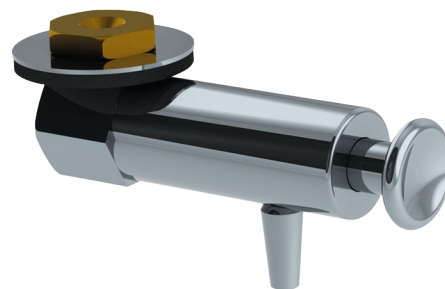

Pompa

Nr 6580SRV

Do dozowników mydła z serii 658x

Cena katalogowa netto 2025 Polska: 246,04 zł

OPIS

Pompa - Nr 6580SRV

Pompa do dozowników mydła z serii 658x.
Wodoszczelna, antywyciekowa pompa dozująca chroniąca przed marnotrawstwem.
Wymiary: 95 mm.

ZALETY

Łatwa instalacja

Antywyciekowa pompa dozująca

OPIS TECHNICZNY

Pompa - Nr 6580SRV

Długość	95 mm
Średnica	Ø23