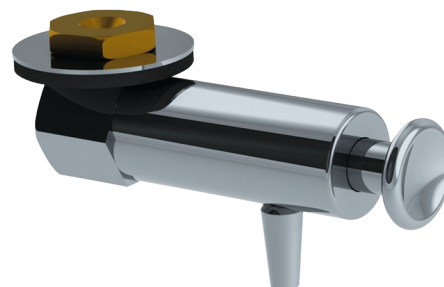

Pompa

Nr 6580SRV

Do dozowników mydła z serii 658x

Cena katalogowa netto 2024 Polska: 238,87 zł

OPIS

Pompa - Nr 6580SRV

Pompa do dozowników mydła z serii 658x.
Wodoszczelna, antywyciekowa pompa dozująca chroniąca przed marnotrawstwem.
Wymiary: 95 mm.

ZALETY

Łatwa instalacja

Antywyciekowa pompa dozująca

OPIS TECHNICZNY

Pompa - Nr 6580SRV

Długość	95 mm
Średnica	Ø23