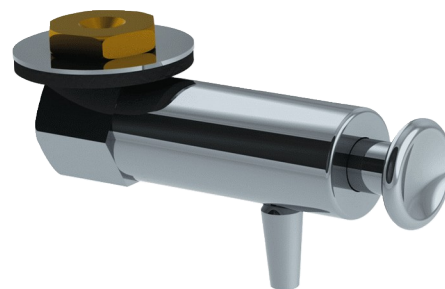

Pompa

Nr 6580SRV

Do dozowników mydła z serii 658x

Cena katalogowa netto 2024 Polska: 238,87 zł

OPIS

Pompa - Nr 6580SRV

Pompa do dozowników mydła z serii 658x.
Wodoszczelna, antywyciekowa pompa dozująca chroniąca przed marnotrawstwem.
Wymiary: 95 mm.

ZALETY

Łatwa instalacja

Antywyciekowa pompa dozująca

OPIS TECHNICZNY

Pompa - Nr 6580SRV

Długość	95 mm
---------	-------

Średnica	Ø23
----------	-----