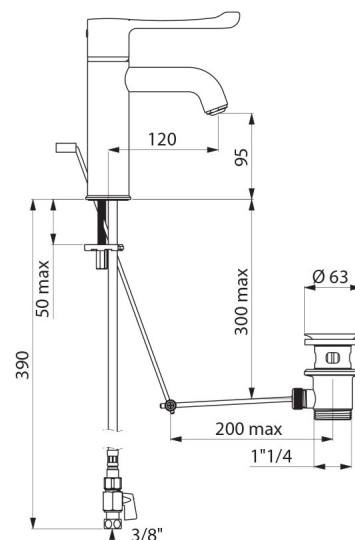

Sekwencyjna bateria termostaticzna SECURITHERM do umywalki

Nr H9601

Jednootworowa, sekwencyjna bateria termostaticzna H.95 L.120

Cena katalogowa netto 2024 Polska: 1 676,57 zł

OPIS

Sekwencyjna bateria termostaticzna SECURITHERM do umywalki - Nr H9601

Stojąca bateria termostaticzna SECURITHERM do umywalki. Sekwencyjna bateria termostaticzna: otwarcie i zamknięcie na wodzie zimnej. Brak ryzyka przepływu krzyżowego wody ciepłej i zimnej. Brak zaworów zwrotnych w przyłączach. Jednootworowa bateria z zagiętą wylewką H.95 L.120 wyposażoną w higieniczne sitko nie zatrzymujące zanieczyszczeń, odporna na dezynfekcję termiczną. Ochrona antyoparzeniowa: automatyczne zamknięcie wypływu w przypadku braku wody zimnej lub ciepłej. Antyoparzeniowa izolacja termiczna Securitouch. Antyosadowa, sekwencyjna głowica termostaticzna z regulacją wypływu i temperatury jednym uchwytem. Regulacja temperatury od wody zimnej do 40°C z zablokowanym na 40°C ogranicznikiem temperatury. Możliwość przeprowadzenia dezynfekcji termicznej i chemicznej. Korpus i wylewka gładkie wewnątrz, o małej pojemności na wodę. Wypływ ograniczony do 5 l/min przy 3 barach. Uruchamianie bez kontaktu z dłonią uchwytem Higiena L.146. Ergonomiczne ciągnadło i korek 1¼" z mosiądzu. Wężyki PEX W3/8" dostarczane z zaworami odcinającymi z chromowanego mosiądzu. Mocowanie wzmocnione 2 trzpieniami z Inoxy. Bateria termostaticzna przystosowana do zakładów opieki zdrowotnej, domów opieki, szpitali i klinik. Bateria sekwencyjna przystosowana do osób niepełnosprawnych. Produkt zgodny z wymaganiami normy NF Médical (dotyczącej środowiska medycznego). Bateria z 30-letnią gwarancją.

OPIS TECHNICZNY