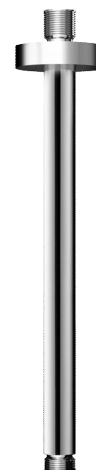

# Przedłużka wylewki natryskowej

Nr 710050

Pionowa 1/2"

Cena katalogowa netto 2024 Polska: 99,25 zł

## OPIS

Przedłużka wylewki natryskowej - Nr 710050

Pionowa przedłużka wylewki natryskowej.  
Umożliwia instalację sufitowej wylewki natryskowej.  
Kompatybilna z wylewką natryskową RAINY (nr 708040).

## OPIS TECHNICZNY

Przedłużka wylewki natryskowej - Nr 710050

Przyłącze	1/2"
Długość	310 mm
Średnica	Ø22
Wykończenie	Chromowany metal