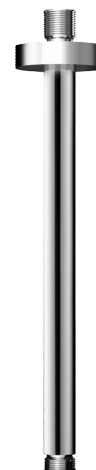

Przedłużka wylewki natryskowej

Nr 710050

Pionowa 1/2"

Cena katalogowa netto 2024 Polska: 99,25 zł

OPIS

Przedłużka wylewki natryskowej - Nr 710050

Pionowa przedłużka wylewki natryskowej.
Umożliwia instalację sufitowej wylewki natryskowej.
Kompatybilna z wylewką natryskową RAINY (nr 708040).

OPIS TECHNICZNY

Przedłużka wylewki natryskowej - Nr 710050

Przyłącze	1/2"
Długość	310 mm
Średnica	Ø22
Wykończenie	Chromowany metal

ZALETY

Installation aisée