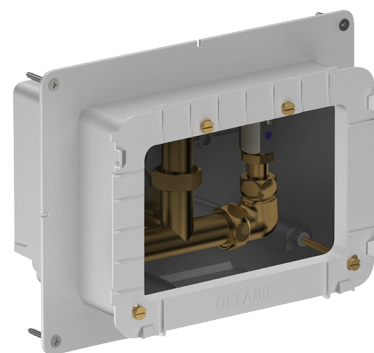

## Wodoszczelna skrzynka podtynkowa do armatury natryskowej SECURITHERM

Nr 792BOX

Wodoszczelna, zestaw 1/2

Cena katalogowa netto 2025 Polska: 872,93 zł

### OPIS

Wodoszczelna skrzynka podtynkowa do armatury natryskowej SECURITHERM - Nr 792BOX

Wodoszczelna skrzynka podtynkowa, zestaw 1/2.  
Do termostaticznej baterii natryskowej.  
Regulacja od 16 do 30 mm w zależności od grubości ściany.  
30 lat gwarancji.  
Należy zamawiać razem z płytą uruchamiającą 792218 lub zestawem natryskowym 792219.

### OPIS TECHNICZNY

Wodoszczelna skrzynka podtynkowa do armatury natryskowej SECURITHERM - Nr 792BOX

Przyłącze	1/2"
Technologia	Elektroniczna i czasowa
Wysokość	140 mm
Głębokość	130 mm
Długość	260 mm
Szerokość	200 mm
Standardy	ACS  
Gwarancja	

### ZALETY

-  Instalacja podtynkowa
-  System testowany na ponad 500 000 uruchomień
-  Skrzynka w 100% wodoszczelna