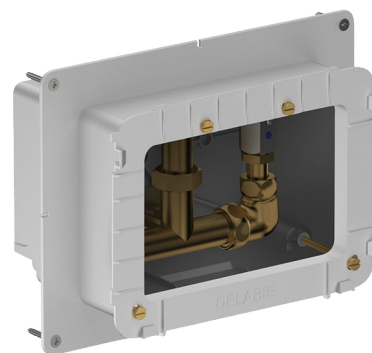

Wodoszczelna skrzynka podtynkowa do armatury natryskowej SECURITHERM

Nr 792BOX

Wodoszczelna, zestaw 1/2

Cena katalogowa netto 2025 Polska: 872,93 zł

OPIS

Wodoszczelna skrzynka podtynkowa do armatury natryskowej SECURITHERM - Nr 792BOX

Wodoszczelna skrzynka podtynkowa, zestaw 1/2.
Do termostaticznej baterii natryskowej.
Regulacja od 16 do 30 mm w zależności od grubości ściany.
30 lat gwarancji.
Należy zamawiać razem z płytą uruchamiającą 792452, 792459, 792218 lub 792219.

ZALETY

Instalacja podtynkowa

System testowany na ponad 500 000 uruchomień

Skrzynka w 100% wodoszczelna

OPIS TECHNICZNY

Wodoszczelna skrzynka podtynkowa do armatury natryskowej SECURITHERM - Nr 792BOX

Przyłącze	1/2"
Technologia	Elektroniczna i czasowa
Wysokość	140 mm
Głębokość	130 mm
Długość	260 mm
Szerokość	200 mm
Standardy	ACS  
Gwarancja	