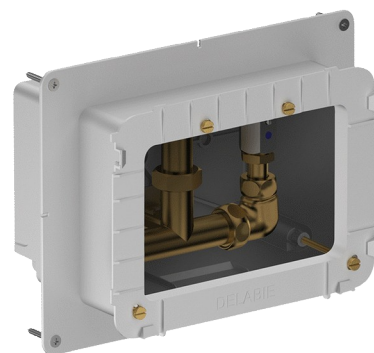

## Wodoszczelna skrzynka podtynkowa do armatury natryskowej SECURITHERM

Nr 792BOX

Wodoszczelna, zestaw 1/2

Cena katalogowa netto 2024 Polska: 847,49 zł

### OPIS

Wodoszczelna skrzynka podtynkowa do armatury natryskowej SECURITHERM - Nr 792BOX

Wodoszczelna skrzynka podtynkowa, zestaw 1/2.  
Do termostaticznej baterii natryskowej.  
Regulacja od 16 do 30 mm w zależności od grubości ściany.  
30 lat gwarancji.  
Należy zamawiać razem z płytą uruchamiającą 792452, 792459, 792218 lub 792219.

### ZALETY

Instalacja podtynkowa

System testowany na ponad 500 000 uruchomień

Skrzynka w 100% wodoszczelna

### OPIS TECHNICZNY

Wodoszczelna skrzynka podtynkowa do armatury natryskowej SECURITHERM - Nr 792BOX

Przyłącze	1/2"
Technologia	Elektroniczna i czasowa
Wysokość	140 mm
Głębokość	130 mm
Długość	260 mm
Szerokość	200 mm
Standardy	ACS  
Gwarancja	