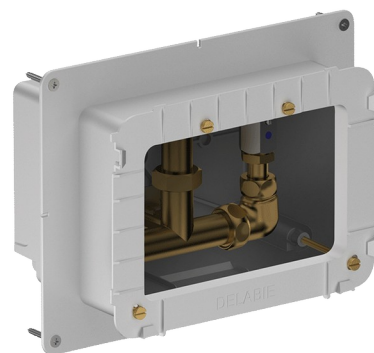

Wodoszczelna skrzynka podtynkowa do armatury natryskowej SECURITHERM

Nr 792BOX

Wodoszczelna, zestaw 1/2

Cena katalogowa netto 2024 Polska: 847,49 zł

OPIS

Wodoszczelna skrzynka podtynkowa do armatury natryskowej SECURITHERM - Nr 792BOX

Wodoszczelna skrzynka podtynkowa, zestaw 1/2.
Do termostaticznej baterii natryskowej.
Regulacja od 16 do 30 mm w zależności od grubości ściany.
30 lat gwarancji.
Należy zamawiać razem z płytą uruchamiającą 792452, 792459, 792218 lub 792219.

OPIS TECHNICZNY

Wodoszczelna skrzynka podtynkowa do armatury natryskowej SECURITHERM - Nr 792BOX

Przyłącze	1/2"
Technologia	Elektroniczna i czasowa
Wysokość	140 mm
Głębokość	130 mm
Długość	260 mm
Szerokość	200 mm
Standardy	ACS  
Gwarancja	