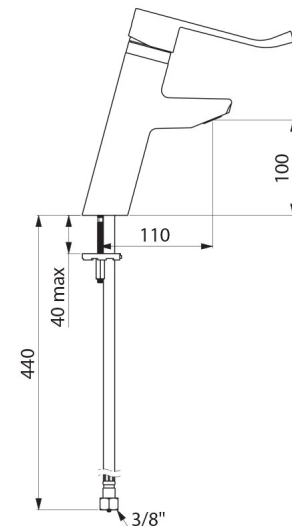

Bateria BIOSAFE z regulatorem ciśnienia SECURITHERM EP do umywalki

Nr 2921LEP

Jednootworowa bateria mechaniczna H.100 L.110

Cena katalogowa netto 2025 Polska: 1 073,70 zł

OPIS

Bateria BIOSAFE z regulatorem ciśnienia SECURITHERM EP do umywalki - Nr 2921LEP

Stojąca bateria mechaniczna z regulatorem ciśnienia do umywalki. Jednootworowa bateria mechaniczna H.100 L.110 wyposażona w higieniczne wyjście BIOSAFE.

Wylewka przystosowana do montażu filtra BIOFIL.

Głowica ceramiczna Ø35 z regulatorem ciśnienia i nastawionym ogranicznikiem temperatury maksymalnej.

Całkowita ochrona antyoparzeniowa: ograniczony wypływ WC w przypadku braku WZ (i odwrotnie).

Stała temperatura bez względu na wahania ciśnienia i przepływu wody w instalacji.

Wylewka z gładką wewnątrz rurką o niewielkiej pojemności, brak nisz bakteryjnych.

Prędkość przepływu wody przez tę rurkę znacznie redukuje rozwój biofilmu. Możliwość przeprowadzenia w łatwy sposób dezynfekcji termicznej, bez demontażu uchwyty i zamykania zasilania wody zimnej.

Gładki wewnątrz korpus o bardzo niewielkiej pojemności (ogranicza nisze bakteryjne).

Wypływ nastawiony na 5 l/min.

Uchwyt Higiena L.150.

Bez ciągadła i korka.

Obrotowe wężyki PEX W3/8" z filtrami i zaworami zwrotnymi.

Mocowanie wzmocnione 2 trzpieniami z Inoxy.

Bateria mechaniczna SECURITHERM z regulatorem ciśnienia przystosowana w szczególności do placówek opieki zdrowotnej, domów opieki, szpitali i klinik.

Jednootworowa bateria przystosowana do osób niepełnosprawnych.

Bateria z 30-letnią gwarancją.

OPIS TECHNICZNY

Bateria BIOSAFE z regulatorem ciśnienia SECURITHERM EP do umywalki - Nr 2921LEP