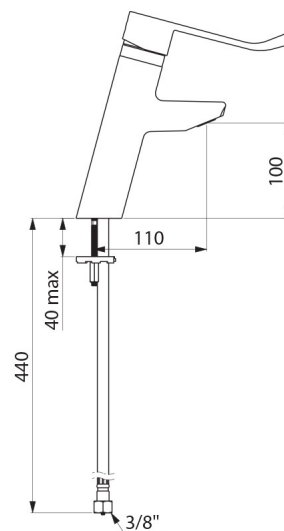

Bateria BIOSAFE z regulatorem ciśnienia SECURITHERM EP do umywalki

Nr 2921LEP

Jednootworowa bateria mechaniczna H.100 L.110

Cena katalogowa netto 2024 Polska: 1 042,42 zł

OPIS

Bateria BIOSAFE z regulatorem ciśnienia SECURITHERM EP do umywalki - Nr 2921LEP

Stojąca bateria mechaniczna z regulatorem ciśnienia do umywalki. Jednootworowa bateria mechaniczna H.100 L.110 wyposażona w higieniczne wyjście BIOSAFE.

Wylewka przystosowana do montażu filtra BIOFIL.

Głowica ceramiczna Ø35 z regulatorem ciśnienia i nastawionym ogranicznikiem temperatury maksymalnej.

Całkowita ochrona antyoparzeniowa: ograniczony wypływ WC w przypadku braku WZ (i odwrotnie).

Stoła temperatura bez względu na wahania ciśnienia i przepływu wody w instalacji.

Wylewka z gładką wewnątrz rurką o niewielkiej pojemności, brak nisz bakteryjnych.

Prędkość przepływu wody przez tę rurkę znacznie redukuje rozwój biofilmu. Możliwość przeprowadzenia w łatwy sposób dezynfekcji termicznej, bez demontażu uchwytu i zamykania zasilania wody zimnej.

Gładki wewnątrz korpus o bardzo niewielkiej pojemności (ogranicza nisze bakteryjne).

Wypływ nastawiony na 5 l/min.

Uchwyt Higiena L.150.

Bez ciągadła i korka.

Wężyki PEX W3/8" z filtrami i zaworami zwrotnymi.

Mocowanie wzmocnione 2 trzpieniami z Inoxy.

Bateria mechaniczna SECURITHERM z regulatorem ciśnienia przystosowana w szczególności do placówek opieki zdrowotnej, domów opieki, szpitali i klinik.

Jednootworowa bateria przystosowana do osób niepełnosprawnych.

Bateria z 30-letnią gwarancją.

OPIS TECHNICZNY

Bateria BIOSAFE z regulatorem ciśnienia SECURITHERM EP do umywalki - Nr 2921LEP