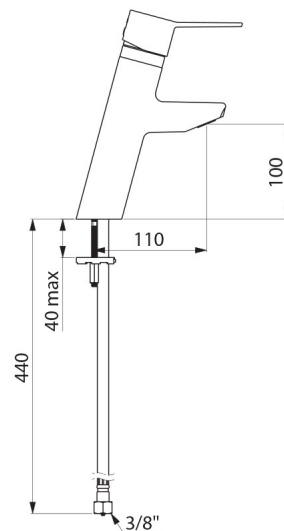

Bateria BIOSAFE z regulatorem ciśnienia SECURITHERM EP do umywalki

Nr 2921TEP

Jednootworowa bateria mechaniczna H.100 L.110

Cena katalogowa netto 2024 Polska: 992,82 zł

OPIS

Bateria BIOSAFE z regulatorem ciśnienia SECURITHERM EP do umywalki - Nr 2921TEP

Stojąca bateria mechaniczna z regulatorem ciśnienia do umywalki. Jednootworowa bateria mechaniczna H.100 L.110 wyposażona w higieniczne wyjście BIOSAFE.

Wylewka przystosowana do montażu filtra BIOFIL.

Głowica ceramiczna Ø35 z regulatorem ciśnienia i nastawionym ogranicznikiem temperatury maksymalnej.

Całkowita ochrona antyoparzeniowa: ograniczony wypływ WC w przypadku braku WZ (i odwrotnie).

Stała temperatura bez względu na wahania ciśnienia i przepływu wody w instalacji.

Wylewka z gładką wewnątrz rurką o niewielkiej pojemności, brak nisz bakteryjnych.

Prędkość przepływu wody przez tę rurkę znacznie redukuje rozwój biofilmu. Możliwość przeprowadzenia w łatwy sposób dezynfekcji termicznej, bez demontażu uchwytu i zamykania zasilania wody zimnej.

Gładki wewnątrz korpus o bardzo niewielkiej pojemności (ogranicza nisze bakteryjne).

Wypływ nastawiony na 5 l/min.

Pełny uchwyt.

Bez ciągadła i korka.

Wężyki PEX W3/8" z filtrami i zaworami zwrotnymi.

Mocowanie wzmocnione 2 trzpieniami z Inoxy.

Bateria mechaniczna SECURITHERM z regulatorem ciśnienia przystosowana w szczególności do placówek opieki zdrowotnej, domów opieki, szpitali i klinik.

Jednootworowa bateria przystosowana do osób niepełnosprawnych.

Bateria z 30-letnią gwarancją.

OPIS TECHNICZNY

Bateria BIOSAFE z regulatorem ciśnienia SECURITHERM EP do umywalki - Nr 2921TEP