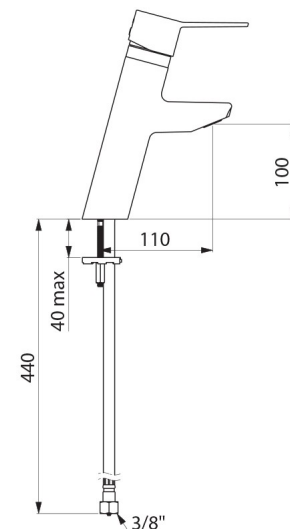

Bateria BIOSAFE z regulatorem ciśnienia SECURITHERM EP do umywalki

Nr 2921TEP

Jednootworowa bateria mechaniczna H.100 L.110

Cena katalogowa netto 2025 Polska: 1 022,60 zł

OPIS

Bateria BIOSAFE z regulatorem ciśnienia SECURITHERM EP do umywalki - Nr 2921TEP

Stojąca bateria mechaniczna z regulatorem ciśnienia do umywalki. Jednootworowa bateria mechaniczna H.100 L.110 wyposażona w higieniczne wyjście BIOSAFE.

Wylewka przystosowana do montażu filtra BIOFIL.

Głowica ceramiczna Ø35 z regulatorem ciśnienia i nastawionym ogranicznikiem temperatury maksymalnej.

Całkowita ochrona antyoparzeniowa: ograniczony wypływ WC w przypadku braku WZ (i odwrotnie).

Stała temperatura bez względu na wahania ciśnienia i przepływu wody w instalacji.

Wylewka z gładką wewnątrz rurką o niewielkiej pojemności, brak nisz bakteryjnych.

Prędkość przepływu wody przez tę rurkę znacznie redukuje rozwój biofilmu. Możliwość przeprowadzenia w łatwy sposób dezynfekcji termicznej, bez demontażu uchwyty i zamykania zasilania wody zimnej.

Gładki wewnątrz korpus o bardzo niewielkiej pojemności (ogranicza nisze bakteryjne).

Wypływ nastawiony na 5 l/min.

Pełny uchwyt.

Bez ciągadła i korka.

Obrotowe wężyki PEX W3/8" z filtrami i zaworami zwrotnymi.

Mocowanie wzmocnione 2 trzpieniami z Inoxy.

Bateria mechaniczna SECURITHERM z regulatorem ciśnienia przystosowana w szczególności do placówek opieki zdrowotnej, domów opieki, szpitali i klinik.

Jednootworowa bateria przystosowana do osób niepełnosprawnych.

Bateria z 30-letnią gwarancją.

OPIS TECHNICZNY

Bateria BIOSAFE z regulatorem ciśnienia SECURITHERM EP do umywalki - Nr 2921TEP