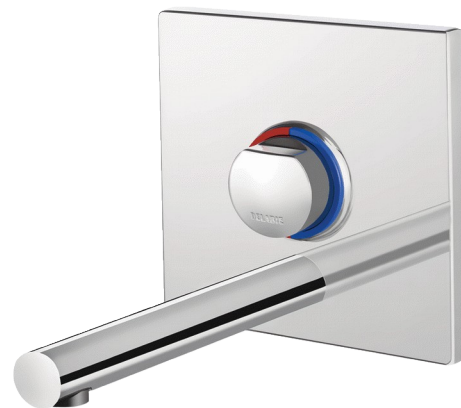

## Bateria czasowa TEMPOMIX 3

Nr 794250

Delikatne uruchamianie, zestaw 2/2

Cena katalogowa netto 2024 Polska: 1 205,26 zł

#### Bateria czasowa TEMPOMIX 3 - Nr 794250

Podtynkowa bateria czasowa do umywalki TEMPOMIX 3, zestaw 2/2. Odporna na wandalizm płyta 160 x 160 mm z chromowanego metalu. Regulacja temperatury i uruchomienie wypływu przyciskiem-pokrętem. Ogranicznik temperatury maksymalnej (regulowany przez instalatora). Delikatne uruchamianie. Czas wypływu ~7 sekund. Wypływ nastawiony na 3 l/min przy 3 barach z możliwością regulacji od 1,4 do 6 l/min. Antyosadowe sitko wypływowe. Gładka wewnątrz wylewka L.190 o niewielkiej pojemności (ogranicza nisze bakteryjne). Produkt przystosowany do osób niepełnosprawnych. 30 lat gwarancji. Należy zamawiać z wodoszczelną skrzynką podtynkową o numerze katalogowym 794BOX3.

#### Bateria czasowa TEMPOMIX 3 - Nr 794250

Przyłącze	W1/2"
Technologia	Czasowa
Wysokość	160 mm
Szerokość	160 mm
Długość wylewki	190 mm
Wypływ	3 l/min
Standardy	ACS  
Gwarancja	

### ZALETY

-  85% oszczędności wody
-  Delikatne uruchamianie i wybór temperatury
-  Instalacja podtynkowa
-  Płyta z chromowanego metalu