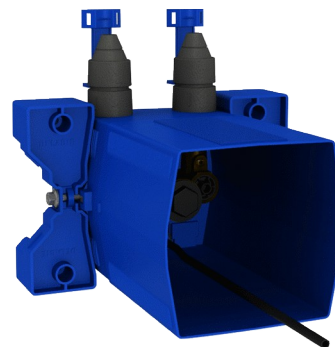

Skrzynka podtynkowa do armatury umywalkowej TEMPOMIX 3

Nr 794BOX3

Wodoszczelna, zestaw 1/2

Cena katalogowa netto 2024 Polska: 1 060,34 zł

OPIS

Skrzynka podtynkowa do armatury umywalkowej TEMPOMIX 3 - Nr 794BOX3

Wodoszczelna skrzynka podtynkowa do armatury TEMPOMIX 3 do umywalki, zestaw 1/2:

- Kołnierz z uszczelką.
 - Podłączenie hydrauliczne z zewnątrz i konserwacja od przodu.
 - Instalacja modułowa (profile, pełna ściana, płyta).
 - Odpowiednia do ścian o grubości od 10 do 120 mm (przestrzegając głębokości osadzenia minimum 93 mm).
 - Przystosowana do standardowego podłączenia rur zasilających lub podłączenia typu „pipe in pipe”.
 - Zintegrowane i dostępne od przodu: zawory odcinające i regulujące wypływ, filtry, zawory zwrotne oraz głowica.
 - Bateria TEMPOMIX 3 W1/2" przycisk-pokrętło.
 - Dostawa w 2 zestawach: bezpieczne płukanie instalacji bez elementów wrażliwych.
- 30 lat gwarancji.
Należy zamawiać razem z płytą uruchamiającą 794200 lub 794250.

OPIS TECHNICZNY

Skrzynka podtynkowa do armatury umywalkowej TEMPOMIX 3 - Nr 794BOX3

Przyłącze	W1/2"
Technologia	Czasowa
Wysokość	150 mm
Głębokość	93 - 190 mm
Szerokość	225 mm
Wypływ	3 l/min
Standardy	ACS  
Gwarancja	

ZALETY

Instalacja podtynkowa

Wodoszczelna, regulowana i modułowa skrzynka

Skrzynka w 100% wodoszczelna