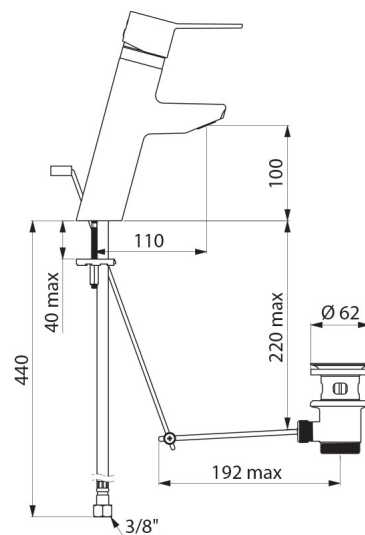

Bateria BIOSAFE z regulatorem ciśnienia SECURITHERM EP do umywalki

Nr 2920TEP

Jednootworowa bateria mechaniczna H.100 L.110

Cena katalogowa netto 2024 Polska: 1 062,29 zł

OPIS

Bateria BIOSAFE z regulatorem ciśnienia SECURITHERM EP do umywalki - Nr 2920TEP

Stojąca bateria mechaniczna z regulatorem ciśnienia do umywalki. Jednootworowa bateria mechaniczna H.100 L.110 wyposażona w higieniczne wyjście BIOSAFE.

Wylewka przystosowana do montażu filtra BIOFIL.

Głowica ceramiczna Ø35 z regulatorem ciśnienia i nastawionym ogranicznikiem temperatury maksymalnej.

Całkowita ochrona antyoparzeniowa: ograniczony wypływ WC w przypadku braku WZ (i odwrotnie).

Stała temperatura bez względu na wahania ciśnienia i przepływu wody w instalacji.

Wylewka z gładką wewnątrz rurką o niewielkiej pojemności, brak nisz bakteryjnych.

Prędkość przepływu wody przez tę rurkę znacznie redukuje rozwój biofilmu. Możliwość przeprowadzenia w łatwy sposób dezynfekcji termicznej, bez demontażu uchwytu i zamykania zasilania wody zimnej.

Gładki wewnątrz korpus o bardzo niewielkiej pojemności (ogranicza nisze bakteryjne).

Wypływ nastawiony na 5 l/min.

Pełny uchwyt.

Ergonomiczne ciążadło i korek 1"1/4 z mosiądzu.

Wężyki PEX W3/8" z filtrami i zaworami zwrotnymi.

Mocowanie wzmocnione 2 trzpieniami z Inoxy.

Bateria mechaniczna SECURITHERM z regulatorem ciśnienia przystosowana w szczególności do placówek opieki zdrowotnej, domów opieki, szpitali i klinik.

Jednootworowa bateria przystosowana do osób niepełnosprawnych.

Bateria z 30-letnią gwarancją.

OPIS TECHNICZNY

Bateria BIOSAFE z regulatorem ciśnienia SECURITHERM EP do umywalki - Nr 2920TEP