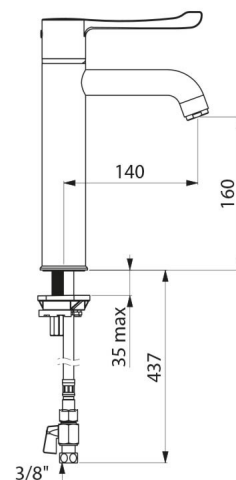

Sekwencyjna bateria termostatyczna SECURITHERM do zlewu

Nr H9620

Jednootworowa, sekwencyjna bateria termostatyczna H.160 L.140

Cena katalogowa netto 2025 Polska: 1 544,71 zł

OPIS

Sekwencyjna bateria termostatyczna SECURITHERM do zlewu - Nr H9620

Stojąca bateria termostatyczna SECURITHERM do zlewu.
Sekwencyjna bateria termostatyczna: otwarcie i zamknięcie na wodzie zimnej.
Jednootworowa bateria H.160 L.140 z zagiętą wylewką, sitkiem higienicznym bez zatrzymywania zanieczyszczeń i odpornością na dezynfekcję termiczną.
Ochrona antyoparzeniowa: automatyczne zamknięcie wypływu w przypadku braku wody zimnej lub ciepłej.
Antyoparzeniowa izolacja termiczna Securitouch.
Brak ryzyka przepływu krzyżowego wody ciepłej i wody zimnej.
Brak zaworów zwrotnych w przyłączach.
Antyosadowa, sekwencyjna głowica termostatyczna z regulacją wypływu i temperatury jednym uchwytem.
Regulacja temperatury od wody zimnej do 40°C z zablokowanym na 40°C ogranicznikiem temperatury.
Możliwość przeprowadzenia dezynfekcji termicznej i chemicznej.
Wypływ nastawiony na 9 l/min.
Uruchamianie bez kontaktu z dłonią uchwytem Higiena L.146.
Bez ciągadła i korka.
Wężyki PEX W3/8" dostarczane z zaworami odcinającymi z chromowanego mosiądzu.
Wzmocnione mocowanie 2 trzpieniami z Inoxy.
Bateria przystosowana do zakładów opieki zdrowotnej, domów opieki, szpitali i klinik.
Produkt przystosowany do osób niepełnosprawnych.
30 lat gwarancji.
Model dostępny również w wersji z miedzianymi rurkami.

OPIS TECHNICZNY

Sekwencyjna bateria termostatyczna SECURITHERM do zlewu - Nr H9620