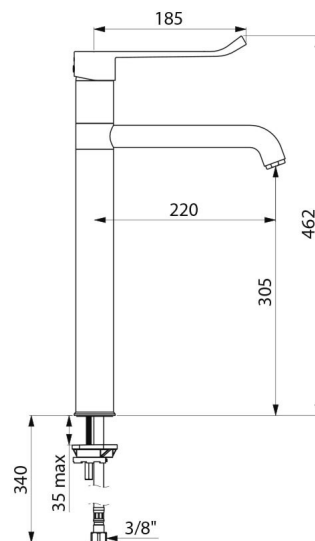

Bateria z regulatorem ciśnienia SECURITHERM EP do zlewu

Nr 2564T4EP

Jednouchwytowa, jednootworowa wysoka bateria z głowicą EP

Cena katalogowa netto 2024 Polska: 1 207,11 zł

OPIS

Bateria z regulatorem ciśnienia SECURITHERM EP do zlewu - Nr 2564T4EP

Stojąca bateria z regulatorem ciśnienia SECURITHERM do zlewu. Jednouchwytowa bateria jednootworowa z ruchomą wylewką H.305 L.220. Wysoka bateria wyposażona w higieniczne sitko przystosowane do instalacji filtra BIOFIL. Całkowita ochrona antyoparzeniowa: ograniczony wypływ wody ciepłej w przypadku braku wody zimnej (i na odwrót). Stała temperatura bez względu na wahania ciśnienia i natężenia przepływu w instalacji. Głowica ceramiczna Ø35 z regulatorem ciśnienia i nastawionym ogranicznikiem temperatury maksymalnej. Korpus i wylewka gładkie wewnątrz (ograniczają nisze bakteryjne). Możliwość przeprowadzenia w łatwy sposób dezynfekcji termicznej, bez demontażu uchwyty i zamykania dopływu wody zimnej. Wypływ ograniczony do 9 l/min przy 3 barach. Korpus i podstawa z chromowanego mosiądzu. Uchwyt Higiena L.185 do uruchamiania bez kontaktu z dłonią. Wężyki PEX W3/8" z filtrami i zaworami zwrotnymi. Mocowanie wzmocnione 2 trzpieniami z Inoxy. Bateria mechaniczna z regulatorem ciśnienia przystosowana w szczególności do placówek opieki zdrowotnej, domów opieki, szpitali i klinik. Bateria jednootworowa przystosowana do osób niepełnosprawnych. Bateria z 30-letnią gwarancją.

OPIS TECHNICZNY

Bateria z regulatorem ciśnienia SECURITHERM EP do zlewu - Nr 2564T4EP

Przyłącze	W3/8"
Technologia	Bateria SECURITHERM EP
Wysokość	462 mm
Wysokość wylewki	305 mm
Długość wylewki	220 mm
Wypływ	9 l/min przy 3 barach
Ogranicznik temperatury	TAK
Wykończenie	Chromowany mosiądz
Standardy	ACS