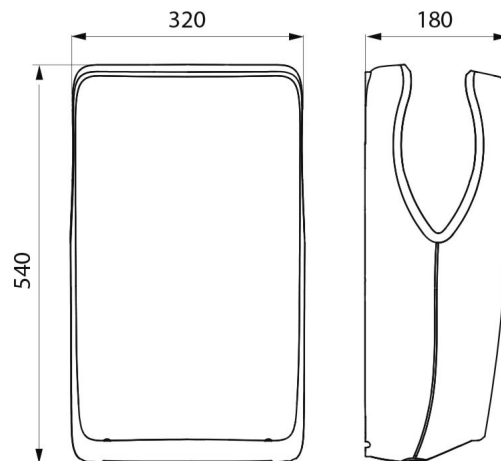

Suszarka do rąk SPEEDJET 2 czarna, matowa z filtrem HEPA

Nr 510624B

Instensywny strumień powietrza

Cena katalogowa netto 2024 Polska: 5 678,83 zł

OPIS

Suszarka do rąk SPEEDJET 2 czarna, matowa z filtrem HEPA - Nr 510624B

Suszarka do rąk z dwustronnym wydmuchem powietrza SPEED JET 2, wykończenie czarne, matowe.
Ultraszybka, elektryczna suszarka do rąk: suszenie w 10 do 12 sekund.
Komfort: ciepłe powietrze.
Antybakteryjny ABS dla maksymalnej higieny.
Wymienny zbiornik na wodę zapobiega wypływowi wody na ścianę lub posadzkę : ułatwiona obsługa i czyszczenie.
Filtr HEPA: zatrzymuje 99,99% bakterii znajdujących się w powietrzu.
Automatyczne uruchamianie przez detekcję na podczerwień.
Inteligentna technologia: automatyczne zatrzymanie po odsunięciu rąk z pola detekcji.
Antyblokada: automatyczne zatrzymanie w przypadku ciągłego użycia przez ponad 30 sekund.
Wymiary: 180 x 320 x 540 mm.
Waga: 6,83 kg.
Oszczędność energii: automatyczne wyłączenie rezystora grzewczego powyżej temperatury 25°C.
Niskie zużycie energii: moc 1050 W w trybie bez grzania, 1550 W w trybie grzania.
230 V~ / 50 Hz.
Przepływ powietrza: 61 l/s. Prędkość powietrza: 540 km/h.
Poziom hałasu: 66 dBA.
Klasa II, IP21.
CE.
3 lata gwarancji.

OPIS TECHNICZNY

Suszarka do rąk SPEEDJET 2 czarna, matowa z filtrem HEPA - Nr 510624B

Zasilanie	Elektryczne
Technologia	Detekcja na podczerwień
Wysokość	540 mm
Głębokość	180 mm
Szerokość	320 mm
Wykończenie	Czarne, matowe
Standardy	
Gwarancja	

ZALETY

- Automatyczna suszarka bez kontaktu z dłonią
- Filtr HEPA i obudowa z antybakteryjnego ABS-u
- Ultraszybkie suszenie w 10 do 12 sekund
- Łatwa obsługa: wymienny zbiornik na wodę