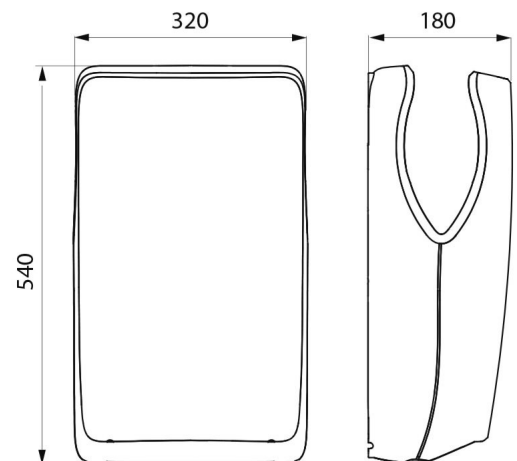

ZALETY

- Automatyczna suszarka bezdotykowa
- Filtr HEPA i obudowa z antybakteryjnego ABS-u
- Ultraszybkie suszenie w 10 do 12 sekund
- Łatwa obsługa: wymienny zbiornik na wodę