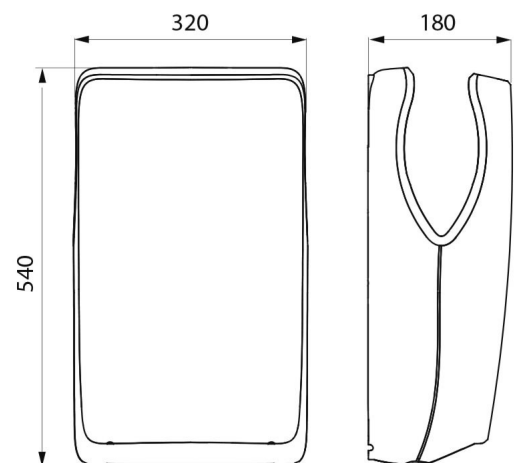

ZALETY

- Automatyczna suszarka bezdotykowa
- Filtr HEPA i obudowa z antybakteryjnego ABS-u
- Ultraszybkie suszenie w 10 do 12 sekund
- Łatwa obsługa: wymienny zbiornik na wodę