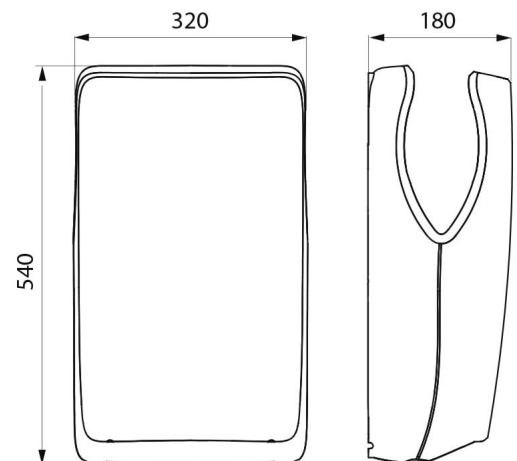

Suszarka do rąk SPEEDJET 2 z filtrem HEPA - matowa biel

Nr 510624W

Instensywny strumień powietrza

Cena katalogowa netto 2025 Polska: 5 059,32 zł

OPIS

Suszarka do rąk SPEEDJET 2 z filtrem HEPA - matowa biel - Nr 510624W

Suszarka do rąk SPEED JET 2 z dwustronnym wydmuchem powietrza, w matowej bieli.
Ultraszybka elektryczna suszarka do rąk: suszenie dłoni w 10 do 12 sekund.
Komfort: ciepłe powietrze.
Antybakteryjny ABS dla maksymalnej higieny.
Wymienny zbiornik na wodę zapobiega wypływowi wody na ścianę lub posadzkę, co ułatwiona obsługę i utrzymanie czystości.
Filtr HEPA: zatrzymuje 99,99% bakterii znajdujących się w powietrzu.
Suszarka uruchamia się automatycznie dzięki detekcji na podczerwień.
Inteligentna technologia: automatyczne wyłączenie nadmuchu po odsunięciu rąk z pola detekcji.
Antyblokada: automatyczne wyłączenie w razie wykrycia pracy ciągłej przekraczającej 30 sekund.
Wymiary: 180 x 320 x 540 mm.
Waga: 6,83 kg.
Oszczędność energii: automatyczne wyłączenie rezystora grzewczego, gdy temperatura powietrza przekracza 25°C.
Niskie zużycie energii: moc 1050 W w trybie bez grzania, 1550 W w trybie grzania.
230 V~ / 50-60 Hz.
Przepływ powietrza: 61 l/s. Prędkość powietrza: 540 km/h.
Poziom hałasu: 66 dBA.
Klasa II, IP21.
CE.
3 lata gwarancji.

OPIS TECHNICZNY

Suszarka do rąk SPEEDJET 2 z filtrem HEPA - matowa biel - Nr 510624W

Zasilanie	Elektryczne
Technologia	Detekcja na podczerwień
Wysokość	540 mm
Głębokość	180 mm
Szerokość	320 mm
Wykończenie	Matowa biel
Standardy	
Gwarancja	

ZALETY

- Automatyczna suszarka bezdotykowa
- Filtr HEPA i obudowa z antybakteryjnego ABS-u
- Ultraszybkie suszenie w 10 do 12 sekund
- Łatwa obsługa: wymienny zbiornik na wodę