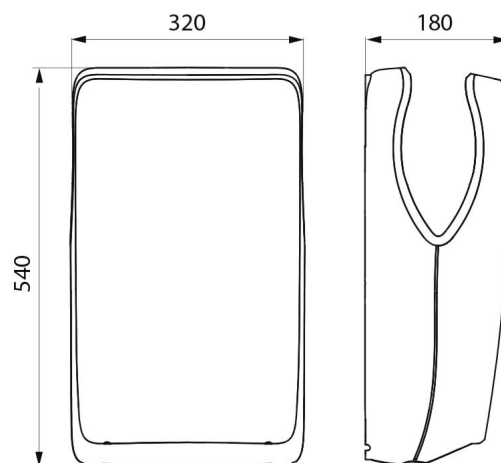

ZALETY

- Automatyczna suszarka bezdotykowa
- Filtr HEPA i obudowa z antybakteryjnego ABS-u
- Ultraszybkie suszenie w 10 do 12 sekund
- Łatwa obsługa: wymienny zbiornik na wodę