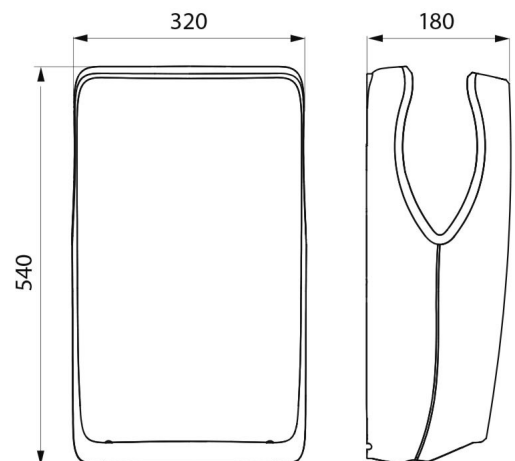

ZALETY

Automatyczna suszarka bezdotykowa

Filtr HEPA i obudowa z antybakteryjnego ABS-u

Ultraszybkie suszenie w 10 do 12 sekund

Łatwa obsługa: wymienny zbiornik na wodę