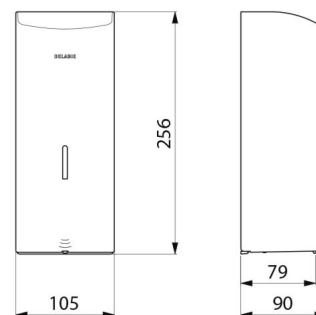

ZALETY

- Całkowita higiena: bezdotykowe działanie
- Design: czarne matowe wykończenie
- Pompa dozująca chroniąca przed marnotrawstwem
- Mydło w płynie lub żel dezynfekujący