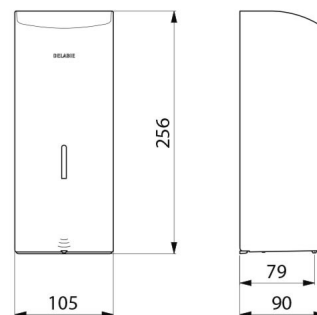

ZALETY

- Całkowita higiena: brak kontaktu z dłonią
- Design: wykończenie czarne, matowe
- Pompa dozująca chroniąca przed marnotrawstwem
- Mydło w płynie lub żel wodno-alkoholowy