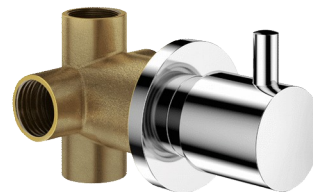

Przełącznik podtynkowy

Nr 260020

WW1/2"

Cena katalogowa netto 2024 Polska: 1 351,84 zł

OPIS

Przełącznik podtynkowy - Nr 260020

Przełącznik podtynkowy pozwala na wybór użycia wylewki natryskowej lub słuchawki natryskowej.

Chromowany mosiądz.

Przyłącze 1/2".

30 lat gwarancji.

ZALETY

Wybór użycia: wylewka lub słuchawka

Chromowany mosiądz

OPIS TECHNICZNY

Przełącznik podtynkowy - Nr 260020

Zasilanie	1/2"
Głębokość	123 mm
Wykończenie	Laiton chromé
Gwarancja	