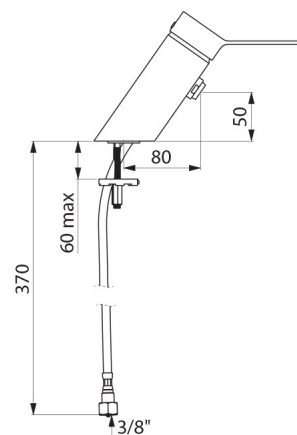

Bateria BIOSAFE z regulatorem ciśnienia SECURITHERM EP do umywalki

Nr 2621MINIEP

Jednootworowa bateria mechaniczna bez wylewki H.50 L.80

Cena katalogowa netto 2024 Polska: 766,31 zł

OPIS

Bateria BIOSAFE z regulatorem ciśnienia SECURITHERM EP do umywalki - Nr 2621MINIEP

Stojąca bateria mechaniczna z regulatorem ciśnienia do umywalki. Jednootworowa bateria mechaniczna H.50 L.80. Brak wylewki: higieniczne sitko zintegrowane w korpusie. Głowica ceramiczna Ø35 z regulatorem ciśnienia i nastawionym ogranicznikiem temperatury maksymalnej. Całkowita ochrona antyoparzeniowa: ograniczony wypływ WC w przypadku braku WZ (i na odwrót). Stała temperatura bez względu na wahania ciśnienia i przepływu wody w instalacji. Antyoparzeniowa izolacja termiczna Securitouch. Możliwość przeprowadzenia w łatwy sposób dezynfekcji termicznej, bez demontażu uchwyty i zamykania zasilania wody zimnej. Korpus gładki wewnątrz o bardzo małej pojemności (ogranicza nisze bakteryjne). Wypływ ograniczony do 4 l/min przy 3 barach. Pełny uchwyt. Bateria bez ciągadła i korka. Obrotowe wężyki PEX W $\frac{3}{8}$ ". Filtry i zawory zwrotne. Mocowanie wzmocnione 2 trzpieniami z Inoxy. Bateria mechaniczna SECURITHERM z regulatorem ciśnienia jest przystosowana w szczególności do zakładów opieki zdrowotnej, domów opieki, szpitali i klinik. Jednootworowa bateria przystosowana do osób niepełnosprawnych. Bateria z 30-letnią gwarancją.

OPIS TECHNICZNY

Bateria BIOSAFE z regulatorem ciśnienia SECURITHERM EP do umywalki - Nr 2621MINIEP

Przyłącze	W$\frac{3}{8}$"
Technologia	SECURITHERM EP BIOSAFE
Wysokość wylewki	50 mm
Długość wylewki	80 mm
Wypływ	4 l/min przy 3 barach
Ogranicznik temperatury	TAK
Standardy	

ZALETY