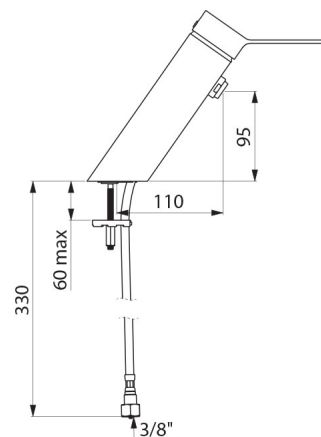

Bateria BIOSAFE z regulatorem ciśnienia SECURITHERM EP do umywalki

Nr 2621EP

Jednootworowa bateria mechaniczna bez wylewki H.95 L.110

Cena katalogowa netto 2024 Polska: 832,51 zł

OPIS

Bateria BIOSAFE z regulatorem ciśnienia SECURITHERM EP do umywalki - Nr 2621EP

Stojąca bateria mechaniczna z regulatorem ciśnienia do umywalki.

Jednootworowa bateria mechaniczna H.95 L.110.

Brak wylewki: higieniczne sitko zintegrowane w korpusie.

Głowica ceramiczna Ø35 z regulatorem ciśnienia i nastawionym ogranicznikiem temperatury maksymalnej.

Całkowita ochrona antyoparzeniowa: ograniczony wypływ WC w przypadku braku WZ (i odwrotnie).

Stać temperatura bez względu na wahania ciśnienia i przepływu wody w instalacji.

Antyoparzeniowa izolacja termiczna Securitouch.

Możliwość przeprowadzenia w łatwy sposób dezynfekcji termicznej, bez demontażu uchwyty i zamykania zasilania wody zimnej.

Gładki wewnątrz korpus o bardzo niewielkiej pojemności (ogranicza nisze bakteryjne).

Wypływ ograniczony do 4 l/min przy 3 barach.

Pełny uchwyt.

Bateria bez ciągadła i korka.

Obrotowe wężyki PEX W $\frac{3}{8}$ " z filtrami i zaworami zwrotnymi.

Mocowanie wzmocnione 2 trzpieniami z Inoxy.

Bateria mechaniczna SECURITHERM z regulatorem ciśnienia przystosowana w szczególności do zakładów opieki zdrowotnej, domów opieki, szpitali i klinik.

Jednootworowa bateria przystosowana do osób niepełnosprawnych.

Bateria z 30-letnią gwarancją.

Model dostępny również w wersji z miedzianymi rurkami.

OPIS TECHNICZNY

Bateria BIOSAFE z regulatorem ciśnienia SECURITHERM EP do umywalki - Nr 2621EP